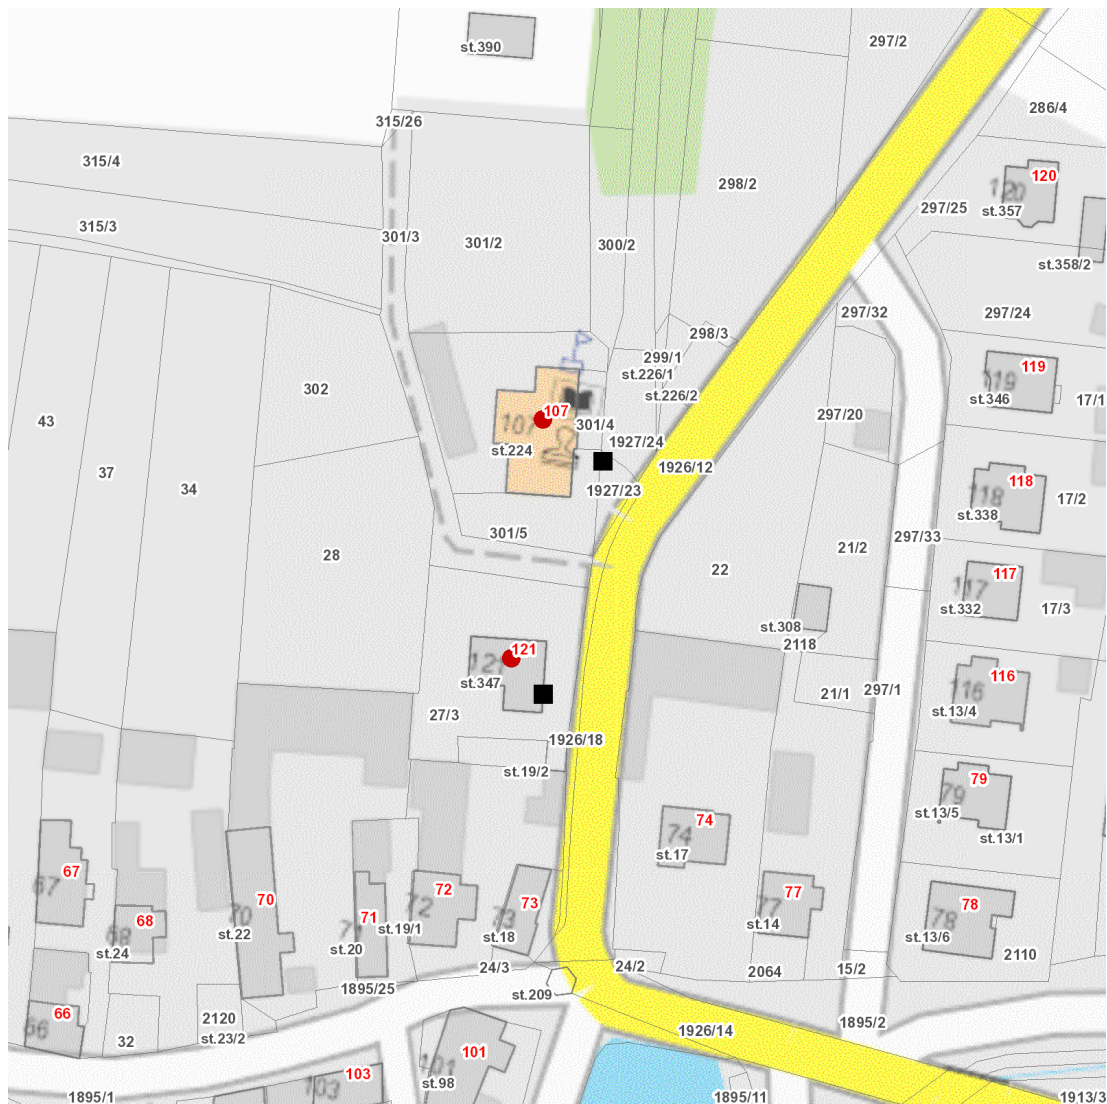

dne **14. 3. 2023** od **7:30** do **14:30** hodin

Plánovaná odstávka zahrnuje tyto lokality:

Tlumačov (okres Domažlice)
č. p. 107, 121

UPOZORNĚNÍ

Dotčené zařízení distribuční soustavy je nutné i v době odstávky považovat za zařízení pod napětím, a proto vás žádáme o dodržení všech zásad bezpečnosti a provedení opatření potřebných k zamezení případných škod na zdraví a majetku. | Provozovatelé výroben elektřiny jsou povinni zajistit přerušování dodávky elektřiny z výroby do vypnutého úseku distribuční soustavy.

dne 14. 3. 2023 od 7:30 do 14:30 hodin

Orientační mapový podklad odstávkou dotčených lokalit

VYSVĚTLIVKY

- – adresy dotčené odstávkou elektřiny
- – místa připojení k elektrické síti dotčená odstávkou

INFORMACE ZASLÁNA

IDDS: qwcavdq (Obec Tlumačov)